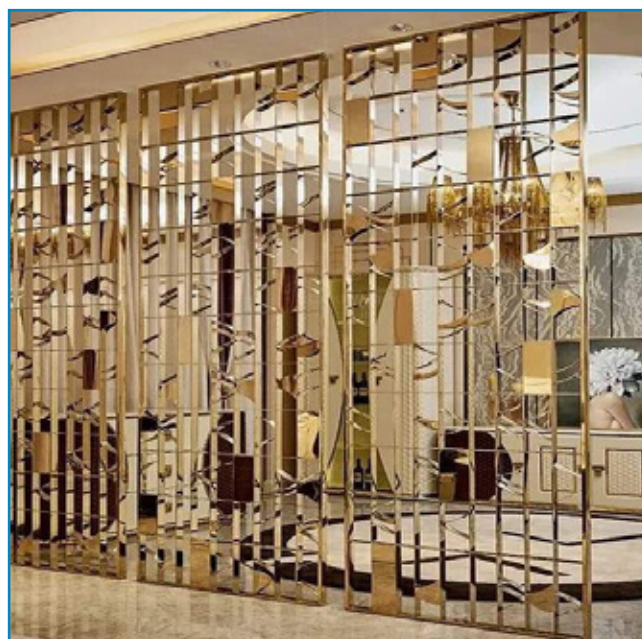

CUNG CẤP CÁC DỊCH VỤ KHÁC

INOX