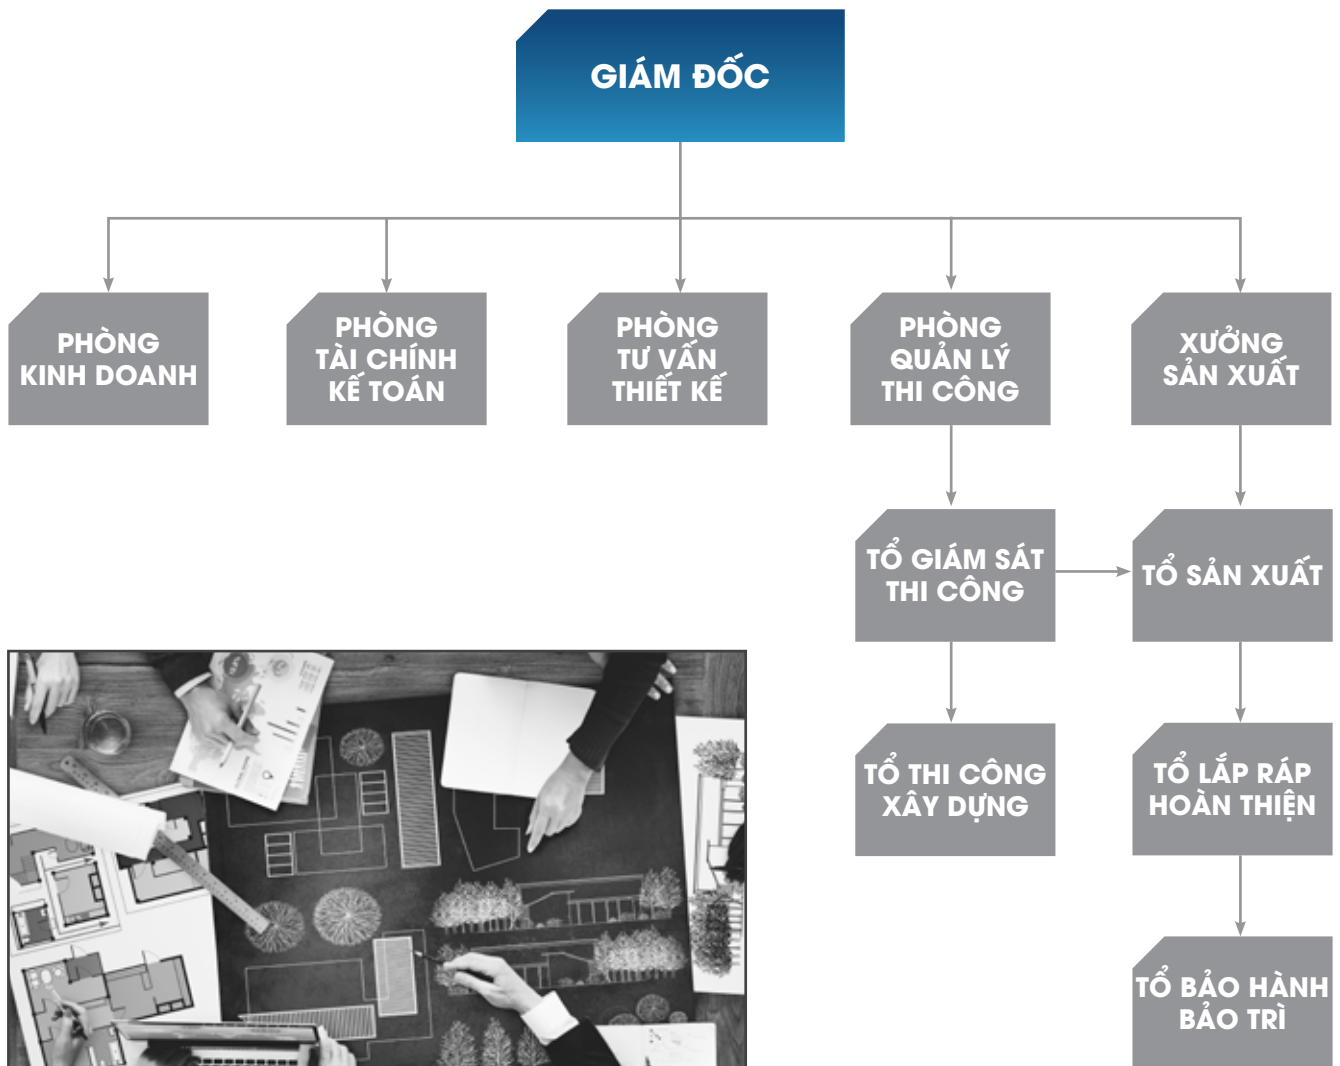

SƠ ĐỒ TỔ CHỨC

ĐỘI NGŨ CÁN BỘ NHÂN VIÊN:

Đội ngũ công nhân viên nhiệt huyết, tận tâm với nghề, luôn đáp ứng tốt nhất yêu cầu của khách hàng. Trong tương lai, để phát triển và mở rộng công ty sẽ không ngừng bổ sung nhân sự để đáp ứng theo yêu cầu thị trường.