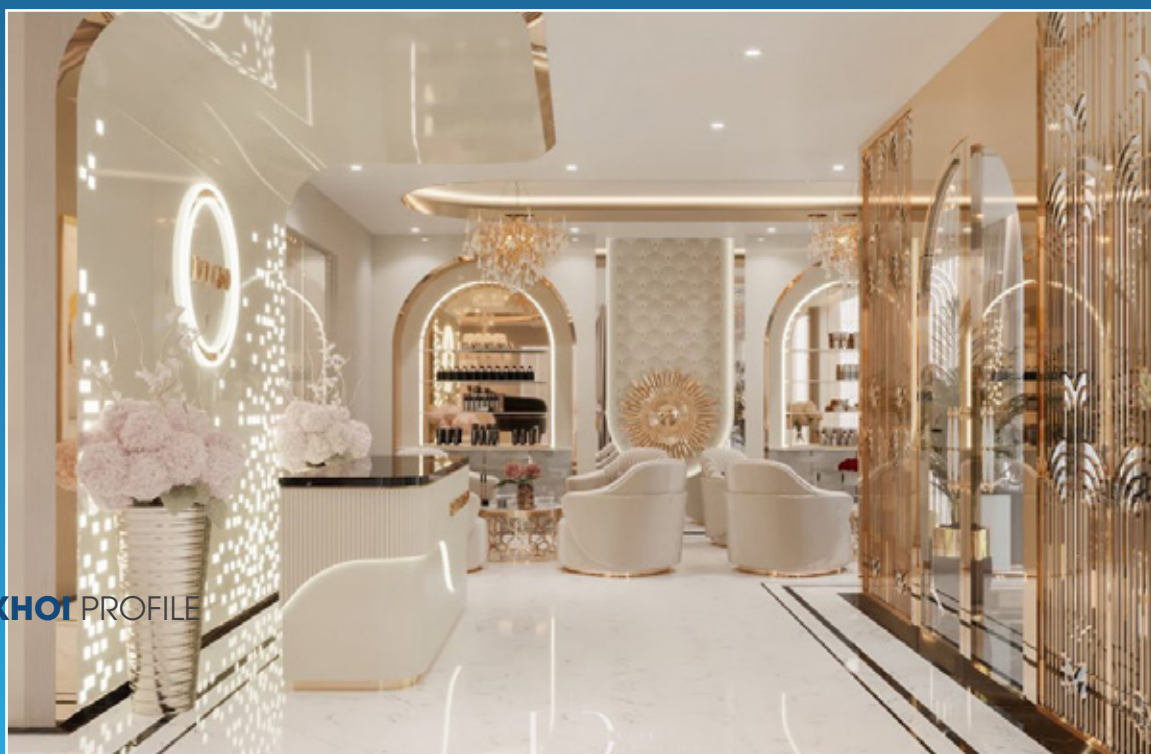

THÔNG TIN CÔNG TY

Tên công ty: CÔNG TY TNHH THIẾT KẾ TRANG TRÍ NỘI THẤT ANH KHÔI

Địa chỉ: 387 Lê Văn Khương, Hiệp Thành, Quận 12, Hồ Chí Minh

Điện thoại : 0938 09 96 98

Email: Anhkhoint2016@gmail.com

Website: www.noithatanhkhoihcm.com

Đại diện pháp luật: ĐỖ MINH TỨ

Mã số thuế: 0315957547

LĨNH VỰC HOẠT ĐỘNG

- Thiết kế thi công Phào chỉ PS, PU.
- Thiết kế thi công Phào chỉ Thạch cao.
- Thiết kế thi công hệ trần, vách thạch cao.
- Thiết kế thi công nhôm kính.
- Phân phối, thi công sơn nước và nhiều hạng mục khác...