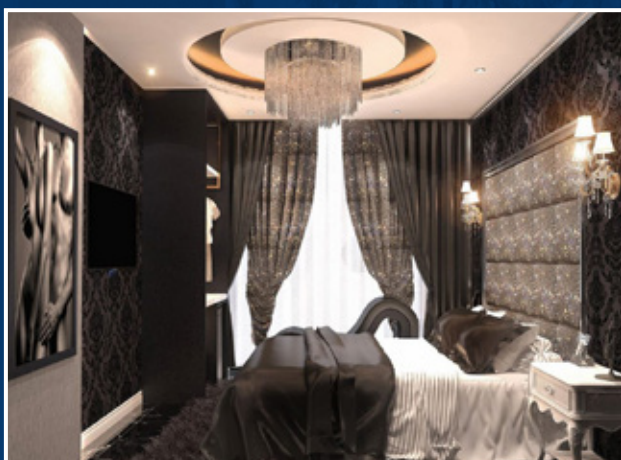

DỊCH VỤ

THIẾT KẾ THI CÔNG HỆ TRẦN, VÁCH THẠCH CAO

- Với kinh nghiệm nhiều năm trong ngành thi công hệ trần, vách thạch cao, Nội thất Anh Khôi tự tin trong lĩnh vực phào chỉ trang trí nội thất đẹp, tinh tế, chúng tôi luôn cung cấp những sản phẩm chất lượng nhất tới với khách hàng của mình.

- Đội ngũ Kiến trúc sư, Họa viên có tay nghề sẽ giúp bạn có được sản phẩm ưng ý nhất.

- Thi công đúng tiến độ, hoàn thành và nghiệm thu công trình theo đúng thỏa thuận thời gian hai bên.

- Những xu hướng thiết kế đẹp luôn luôn thay đổi và phát triển. Nội thất Anh Khôi thấu hiểu và nắm rõ được điều đó. Chúng tôi luôn cập nhật, học hỏi những phong cách mới lạ để áp dụng cho khách hàng, giúp khách hàng hài lòng tuyệt đối về dịch vụ của chúng tôi.