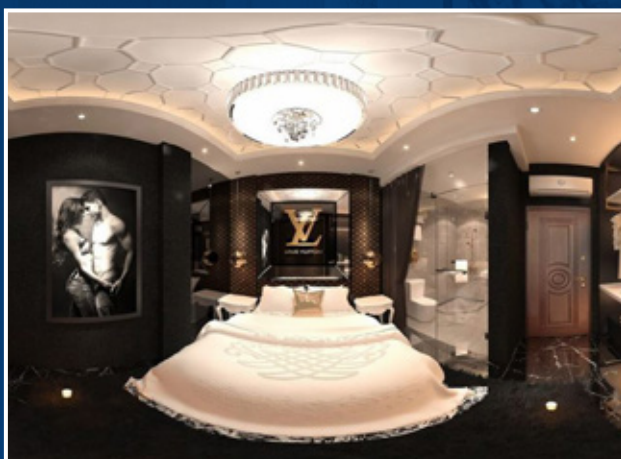

DỊCH VỤ

THIẾT KẾ THI CÔNG HỆ TRẦN, VÁCH THẠCH CAO

- Với kinh nghiệm nhiều năm trong ngành thi công hệ trần, vách thạch cao, Nội thất Anh Khôi tự tin trong lĩnh vực phào chỉ trang trí nội thất đẹp, tinh tế, chúng tôi luôn cung cấp những sản phẩm chất lượng nhất tới với khách hàng của mình.

- Đội ngũ Kiến trúc sư, Họa viên có tay nghề sẽ giúp bạn có được sản phẩm ưng ý nhất.

- Thi công đúng tiến độ, hoàn thành và nghiệm thu công trình theo đúng thỏa thuận thời gian hai bên.

- Những xu hướng thiết kế đẹp luôn luôn thay đổi và phát triển. Nội thất Anh Khôi thấu hiểu và nắm rõ được điều đó. Chúng tôi luôn cập nhật, học hỏi những phong cách mới lạ để áp dụng cho khách hàng, giúp khách hàng hài lòng tuyệt đối về dịch vụ của chúng tôi.